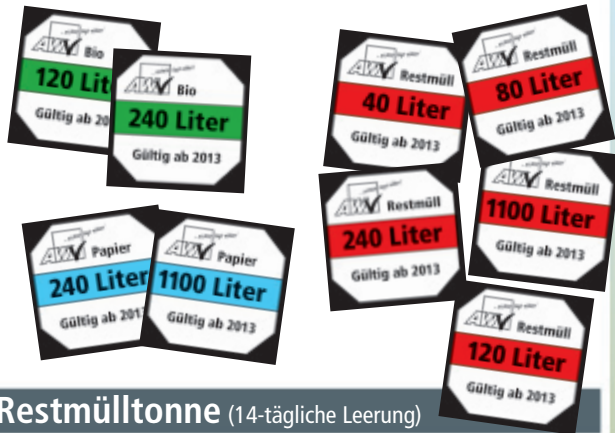

Rund um die Müllmarken

An-, Ab- und Ummeldung von Tonnen und Bescheide

Telefon: 0906.7803 -13, -20, -22, -27, -28

Reklamation

Leerung von Tonnen, Abholung gelbe Säcke

Telefon: 0906.7803 -30

Sperrmüllabholung, Haushaltsauflösungen

CO₂ neutral gedruckt auf chlorfrei gebleichtem Recyclingpapier!

Stand: März 2013

Neu zugezogen?

Wichtige
Informationen

Ihr AWV – nichts liegt näher!

Anmeldung & Gebühren

Bitte melden Sie Ihre Tonnen schriftlich mit Formular oder formlos beim AWV an. Auch Anmeldungen per E-mail oder Fax werden entgegengenommen. Bitte beachten Sie, dass Anmeldungen immer vom Grundstückseigentümer unterzeichnet sind. Formulare gibt es beim AWV, bei allen Städten und Gemeinden oder im Internet. Nach Ihrer Anmeldung schicken wir Ihnen Gebührenbescheid und Müllmarken zu.